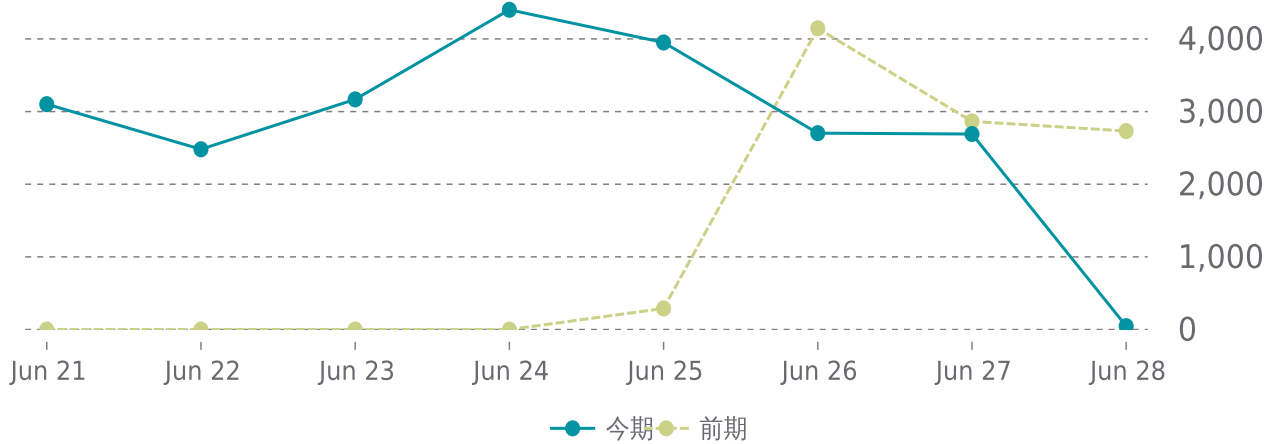

分析

トラフィック増加率: **12586%**

2023年06月21日 ~ 2023年06月28日

概要

Active users

22K

▲ 124.7%

New users

22K

▲ 123.14%

Views

44K

▲ 120.7%

Engagement rate

0.2K%

▲ 96.91%

ACTIVE USERS

NEW USERS